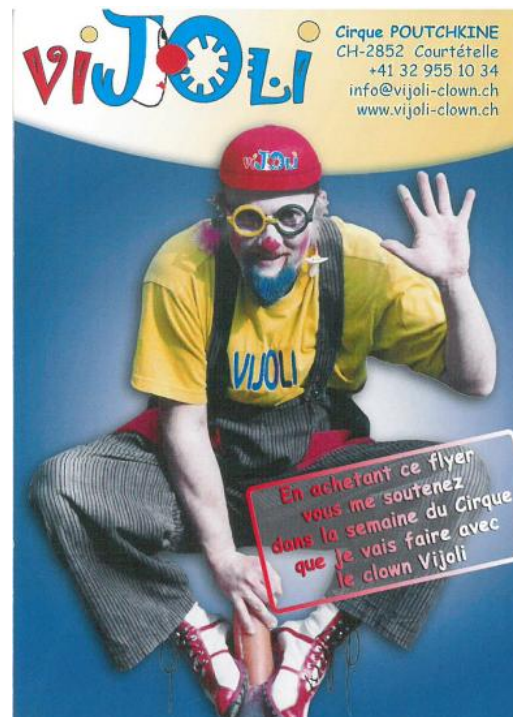

Cirque POUTCHKINE

CH-2852 Courtételle /JU

+41 32 955 10 34 / +41 78 622 14 22

Clown.vijoli@gmail.com

www.vijoli.ch

Camp de Cirque Programme

Courtételle, le 20 janvier 2020

*Nous sommes spécialistes depuis 1994 dans l'animation d'événements :
C'est entre 1200 et 1500 élèves qui suivent annuellement nos passeports vacances camp de cirque etc.*

- Lieu, emplacement :** **Lavigny** Salle polyvalente
- Dates :** **Du 17 au 21 aout 2020**
- Horaire Semaine :** de 9h00-16h00
- Supplémentaire** 16h-17h30 approfondissement d'une discipline (Sup de 40.-) pour tous les jours. Vendredi fin à 16h
- Age :** Dès 7 ans révolu
- Disciplines enseignées** Soit : foulards, balles, anneaux, assiettes, diabolos, monocycle, bâton du diable, TK8, slacklines, cylindre, buugeng, poi, échasses, échasses à ressort clowneries etc.
- Tenue :** gymnastique, pantalon training (jupe interdite), baskets + genouillères
- Assurance :** Chaque participant doit être assuré (RC Privée)
- Inscription :** Par courriel. + Validation de cette dernière après versement d'un acompte de 50.- CHF.
Majoration de 20.-CHF pour les inscrits après le 1 juillet 2020
- Parrainage :** Chaque participant qui parraine un (e) camarade se verra recevoir une réduction de 10.- CHF par inscription.
- Soutiens :** Des flyers de soutiens peuvent être obtenue en me faisant parvenir une enveloppe affranchie avec votre adresse.
- Prix 5 jours :** 270.-CHF de 9h-16h
- Prix 5 ½ jours :** 220.-CHF de 9h-12h ou de 13h-16h
- À la demie journée** 50.-CHF
- Réf Bancaire** Vijoli clown BJC Bassecourt
IBAN N° CH 81.0078.9042 5587 7123.8
- Remboursement :** **Uniquement avec certificat médical !** Cependant, l'acompte ne pourra être remboursé.